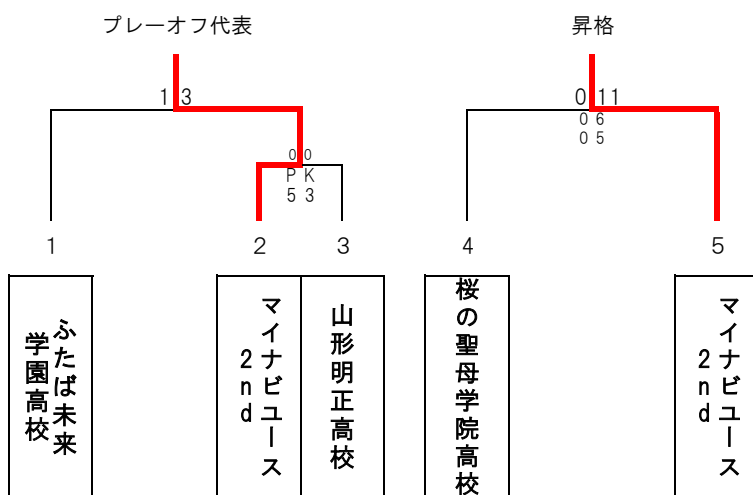

東北女子リーグ1部入替え戦

- *2024年度東北女子リーグの試合形式に則って行う。
- ・45分ハーフ
- ・交代枠7名中5名まで (1試合の交代回数3回まで)
- ・引き分けの場合、1部8位の残留

【試合会場】
八戸学院大学G

東北女子リーグ2部プレーオフ及び入替え戦

- *2024年度東北女子リーグの試合形式に則って行う。
- ・45分ハーフ
- ・交代枠7名中5名まで (1試合の交代回数3回まで)
- ・引き分けの場合、即PK戦
- ※2部8位対プレーオフ代表戦は引き分けの場合、2部8位の残留