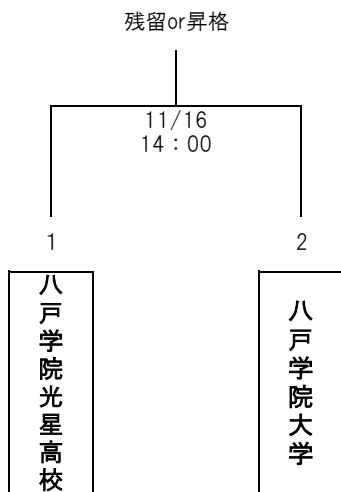

東北女子リーグ1部入替え戦

- *2024年度東北女子リーグの試合形式に則って行う。
- ・45分ハーフ
- ・交代枠7名中5名まで (1試合の交代回数3回まで)
- ・引き分けの場合、1部8位の残留

【試合会場】
八戸学院大学G

東北女子リーグ2部プレーオフ及び入替え戦

- *2024年度東北女子リーグの試合形式に則って行う。
- ・45分ハーフ
- ・交代枠7名中5名まで (1試合の交代回数3回まで)
- ・引き分けの場合、即PK戦
- ※2部8位対プレーオフ代表戦は引き分けの場合、2部8位の残留