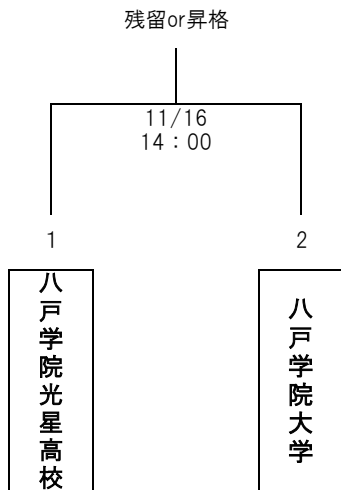

東北女子リーグ1部入替え戦

*2024年度東北女子リーグの試合形式に則って行う。
 ・45分ハーフ
 ・交代枠7名中5名まで
 (1試合の交代回数3回まで)
 ・引き分けの場合、1部8位の残留

【試合会場】
 八戸学院大学G

東北女子リーグ2部プレーオフ及び入替え戦

*2024年度東北女子リーグの試合形式に則って行う。
 ・45分ハーフ
 ・交代枠7名中5名まで
 (1試合の交代回数3回まで)
 ・引き分けの場合、即PK戦
 ※2部8位対プレーオフ代表戦は引き分けの場合、2部8位の残留