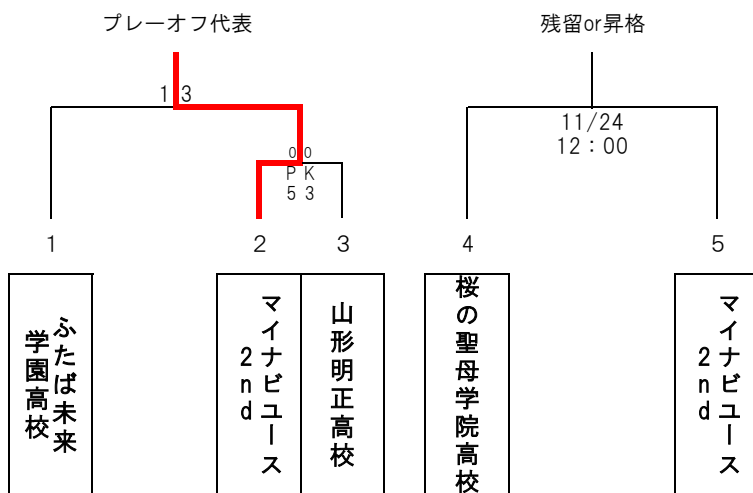

東北女子リーグ1部入替え戦

*2024年度東北女子リーグの試合形式に則って行う。
 ・45分ハーフ
 ・交代枠7名中5名まで
 (1試合の交代回数3回まで)
 ・引き分けの場合、1部8位の残留

【試合会場】
 八戸学院大学G

東北女子リーグ2部プレーオフ及び入替え戦

*2024年度東北女子リーグの試合形式に則って行う。
 ・45分ハーフ
 ・交代枠7名中5名まで
 (1試合の交代回数3回まで)
 ・引き分けの場合、即PK戦
 ※2部8位対プレーオフ代表戦は引き分けの場合、2部8位の残留

【試合会場】
 ・11/16 (土) 東陽の里公園東陽グラウンド (山形県FBC)
 ・11/17 (日) 鮭川村多目的運動公園
 ・11/24 (日) 東陽の里公園東陽グラウンド (山形県FBC)