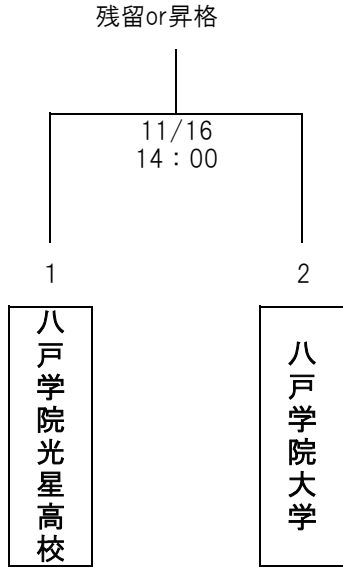

東北女子リーグ1部入替え戦

* 2024年度東北女子リーグの試合形式に則って行う。

- ・ 45分ハーフ
- ・ 交代枠7名中5名まで
(1試合の交代回数3回まで)
- ・ 引き分けの場合、1部8位の残留

【試合会場】
八戸学院大学G

東北女子リーグ2部プレーオフ及び入替え戦

* 2024年度東北女子リーグの試合形式に則って行う。

- ・ 45分ハーフ
- ・ 交代枠7名中5名まで
(1試合の交代回数3回まで)
- ・ 引き分けの場合、即PK戦

※2部8位対プレーオフ代表戦は引き分けの場合、2部8位の残留

【試合会場】

- ・ 11/16 (土)
東陽の里公園東陽グラウンド (山形県FBC)
- ・ 11/17 (日)
鮭川村多目的運動公園
- ・ 11/24 (日)
東陽の里公園東陽グラウンド (山形県FBC)