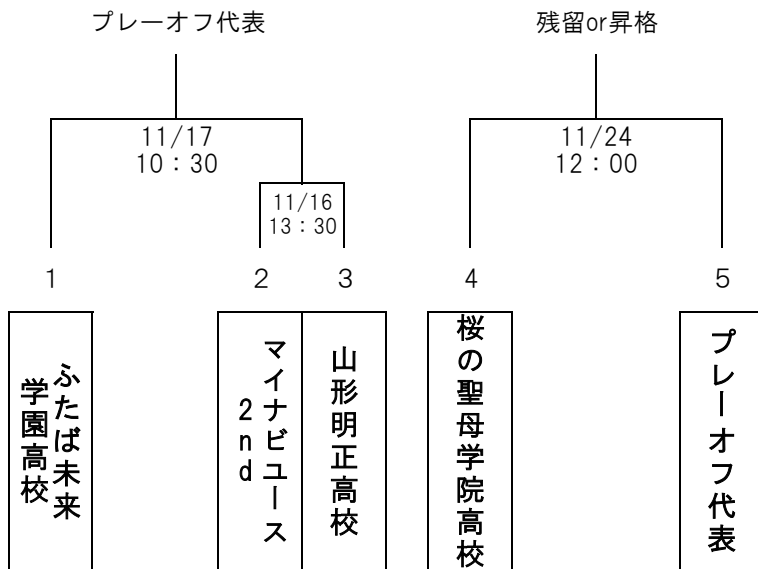

東北女子リーグ1部入替え戦

* 2024年度東北女子リーグの試合形式に則って行う。

- ・ 45分ハーフ
- ・ 交代枠7名中5名まで
(1試合の交代回数3回まで)
- ・ 引き分けの場合、1部8位の残留

【試合会場】
八戸学院大学G

東北女子リーグ2部プレーオフ及び入替え戦

* 2024年度東北女子リーグの試合形式に則って行う。

- ・ 45分ハーフ
- ・ 交代枠7名中5名まで
(1試合の交代回数3回まで)
- ・ 引き分けの場合、即PK戦

※2部8位対プレーオフ代表戦は引き分けの場合、2部8位の残留

【試合会場】

- ・ 11/16 (土)
東陽の里公園東陽グラウンド (山形県FBC)
- ・ 11/17 (日)
鮭川村多目的運動公園
- ・ 11/24 (日)
東陽の里公園東陽グラウンド (山形県FBC)