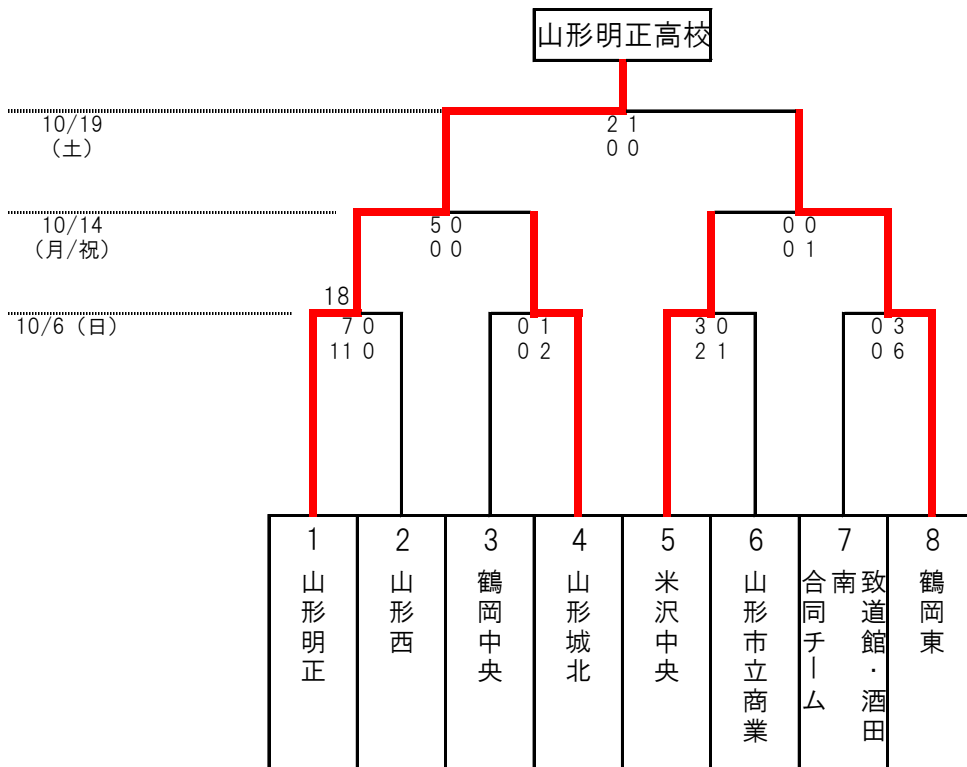

第33回全日本高等学校女子サッカー選手権山形県大会

会場：10/6（日） 山形明正高校グラウンド・鮭川村多目的運動公園
 10/14（祝/月） 米沢市営人工芝サッカーフィールド（東コート）
 10/19（土） 山形県総合運動公園サッカー場

試合日程

	試合時間	山形明正G	鮭川	米沢S F 東	県サッカー
10/6 (日)	11:00 ~	A	D		
	13:30 ~	B	C		
10/14 (祝/月)	11:00 ~			E	
	13:30 ~			F	
10/19 (土)	11:00 ~				G
	表彰式				