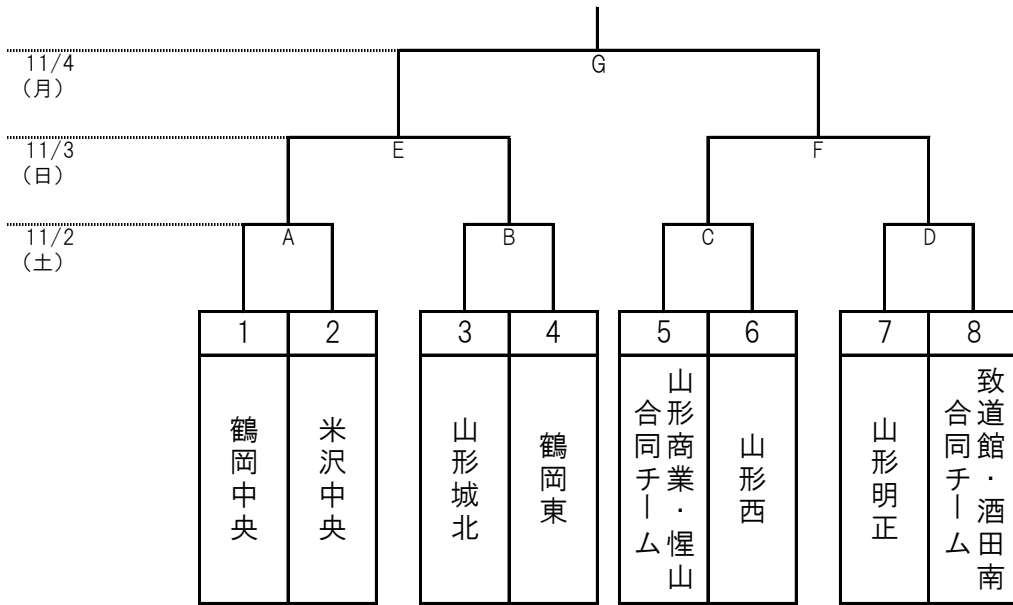

令和6年度 山形県高等学校新人体育大会 サッカー競技（女子）

会場：11/2（土） 県総合運動公園第二運動広場、山形商業高等学校グラウンド
 11/3（日） 県総合運動公園第二運動広場
 11/4（月） 県総合運動公園第二運動広場

タイムテーブル

内陸開催	試合時間	県第2	山形商業
11/2(土)	11:00 ~ 12:10	B	A
	13:30 ~ 14:40	D	C
11/3(日)	11:00 ~ 12:10	E	
	13:30 ~ 14:40	F	
11/4(月)	11:00 ~ 12:10	G	
	表彰式		