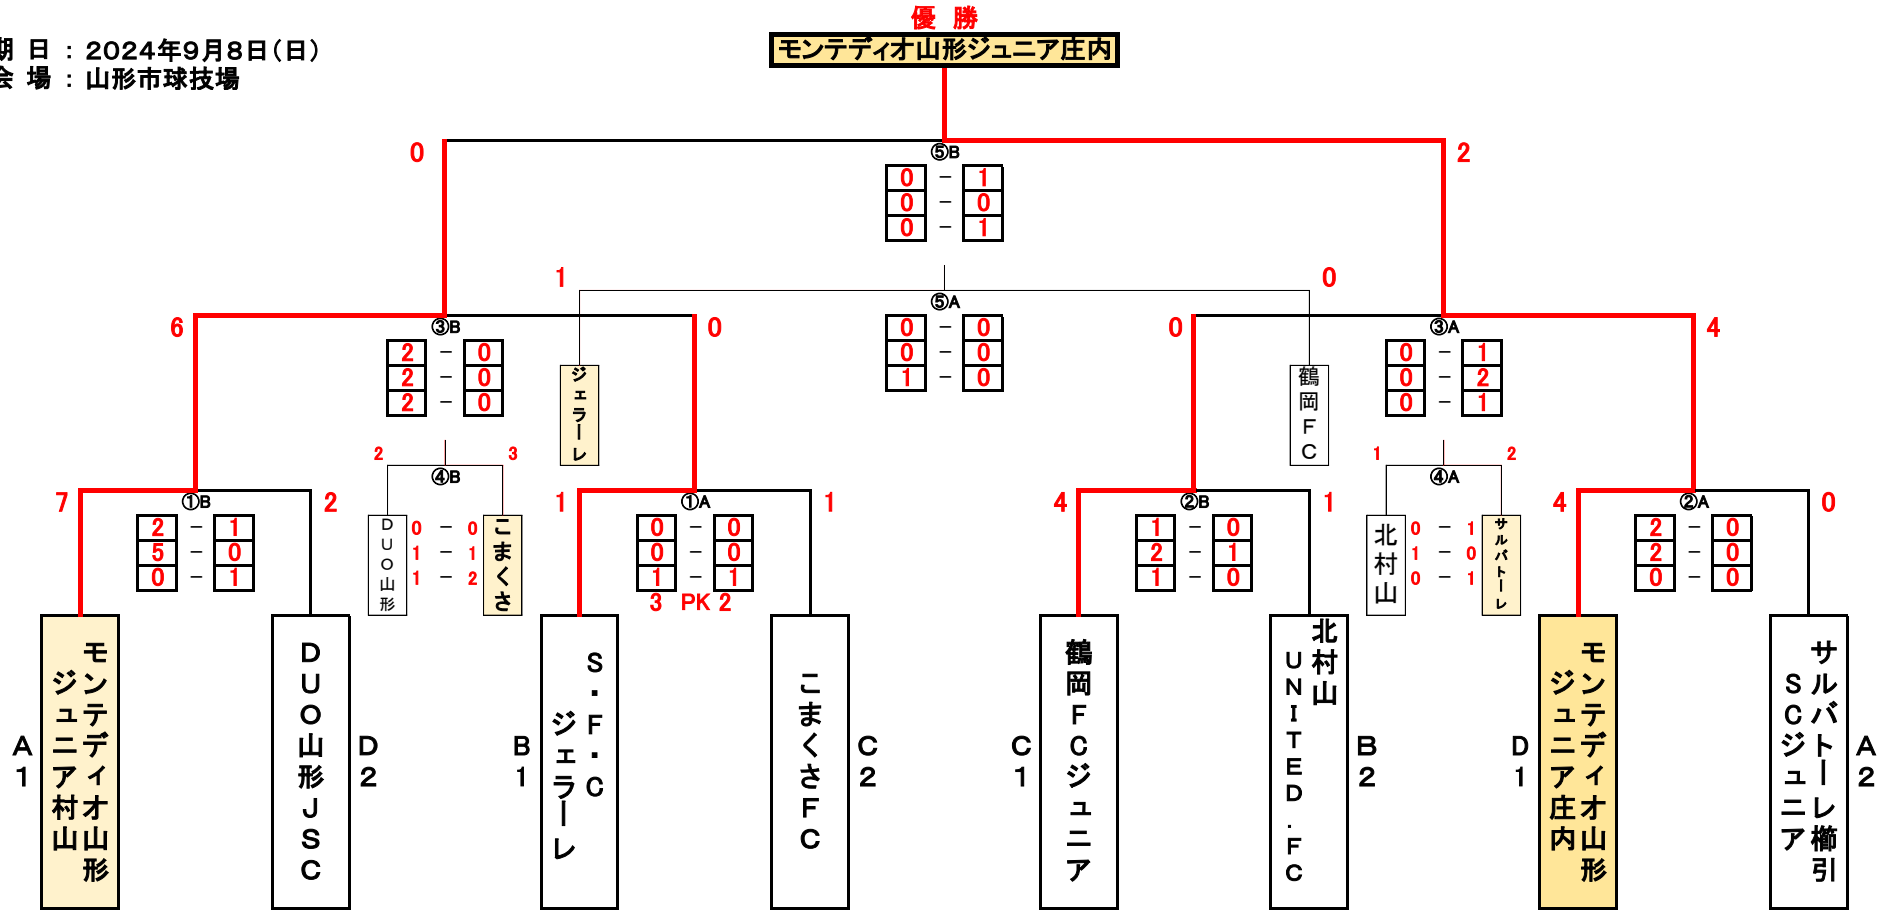

JA全農杯全国小学生選抜サッカー IN山形 決勝トーナメント

期日：2024年9月8日(日)
会場：山形市球技場

【競技日程及び審判割当】

時間	Bコート(北側)		審判	Aコート(南側)		審判
9:30	モンテ村山	7 ①B 2	DUO山形	ジェラーレ	1 ①A 1	こまくさ
10:30	鶴岡FC	4 ②B 1	北村山	モンテ庄内	4 ②A 0	サルバトーレ
11:15	インターバル					
11:45	モンテ村山	6 ③B 0	ジェラーレ	鶴岡FC	0 ③A 4	モンテ庄内
12:45	DUO山形	2 ④B 3	こまくさ	北村山	1 ④A 2	サルバトーレ
13:30	インターバル					
14:00	モンテ村山	0 ⑤B 2	モンテ庄内	ジェラーレ	1 ⑤A 0	鶴岡FC

第1位 **モンテディオ山形ジュニア庄内** 東北大会出場

第2位 **モンテディオ山形ジュニア村山** 東北大会出場

第3位 **S・F・C ジェラーレ**

第4位 **鶴岡FCジュニア**

JA全農杯全国小学生選抜サッカー IN 山形 1次ラウンド

期日: 2024年9月7日(土)

●Aブロックリーグ 山形県総合運動公園第2運動広場

Aブロック	モンテディオ山形 ジュニア村山	米沢フェニックス	サルバトーレ楯引 SCジュニア	天童中部サッカー スポーツ少年団	勝	負	分	勝点	得点	失点	差	順位
モンテディオ山形 ジュニア村山		5 3-0 2-0 0-1	1 2 1-0 0-0	0 4 2-0 2-0 0-0	3	0	0	9	11	1	10	1
米沢フェニックス	1 0-3 0-2 1-0		0 0 0-5 0-1 0-0	6 1 1-1 0-1	0	3	0	0	2	15	△13	4
サルバトーレ楯引 SCジュニア	0 0-1 0-0 0-1	2 6 5-0 1-0 0-0	0	2 1 1-1 0-0 1-0	2	1	0	6	8	3	5	2
天童中部サッ カースポーツ少 年団	0 0-2 0-2 0-0	4 4 2-0 1-1 1-0	1 1 1-1 0-0 0-1	2	1	2	0	3	5	7	△2	3