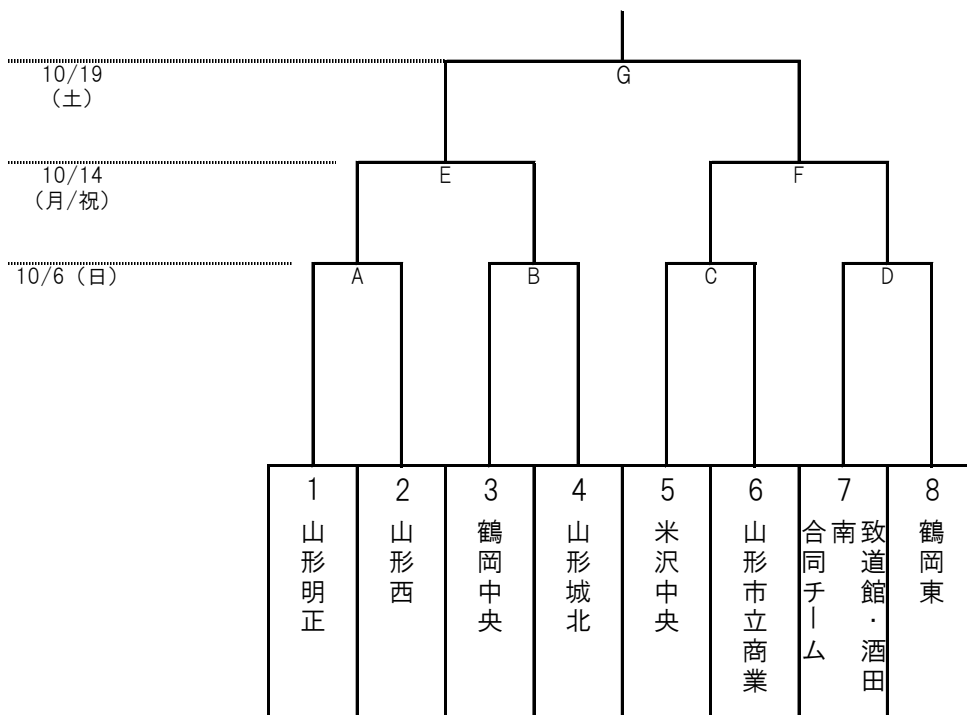

第33回全日本高等学校女子サッカー選手権山形県大会

会場：10/6（日） 山形明正高校グラウンド・鮭川村多目的運動公園
 10/14（祝/月） 米沢市営人工芝サッカーフィールド（東コート）
 10/19（土） 山形県総合運動公園サッカー場

試合日程

	試合時間	山形明正G	鮭川	米沢S F 東	県サッカー
10/6 (日)	11:00 ~	A	D		
	13:30 ~	B	C		
10/14 (祝/月)	11:00 ~			E	
	13:30 ~			F	
10/19 (土)	11:00 ~				G
	表彰式				