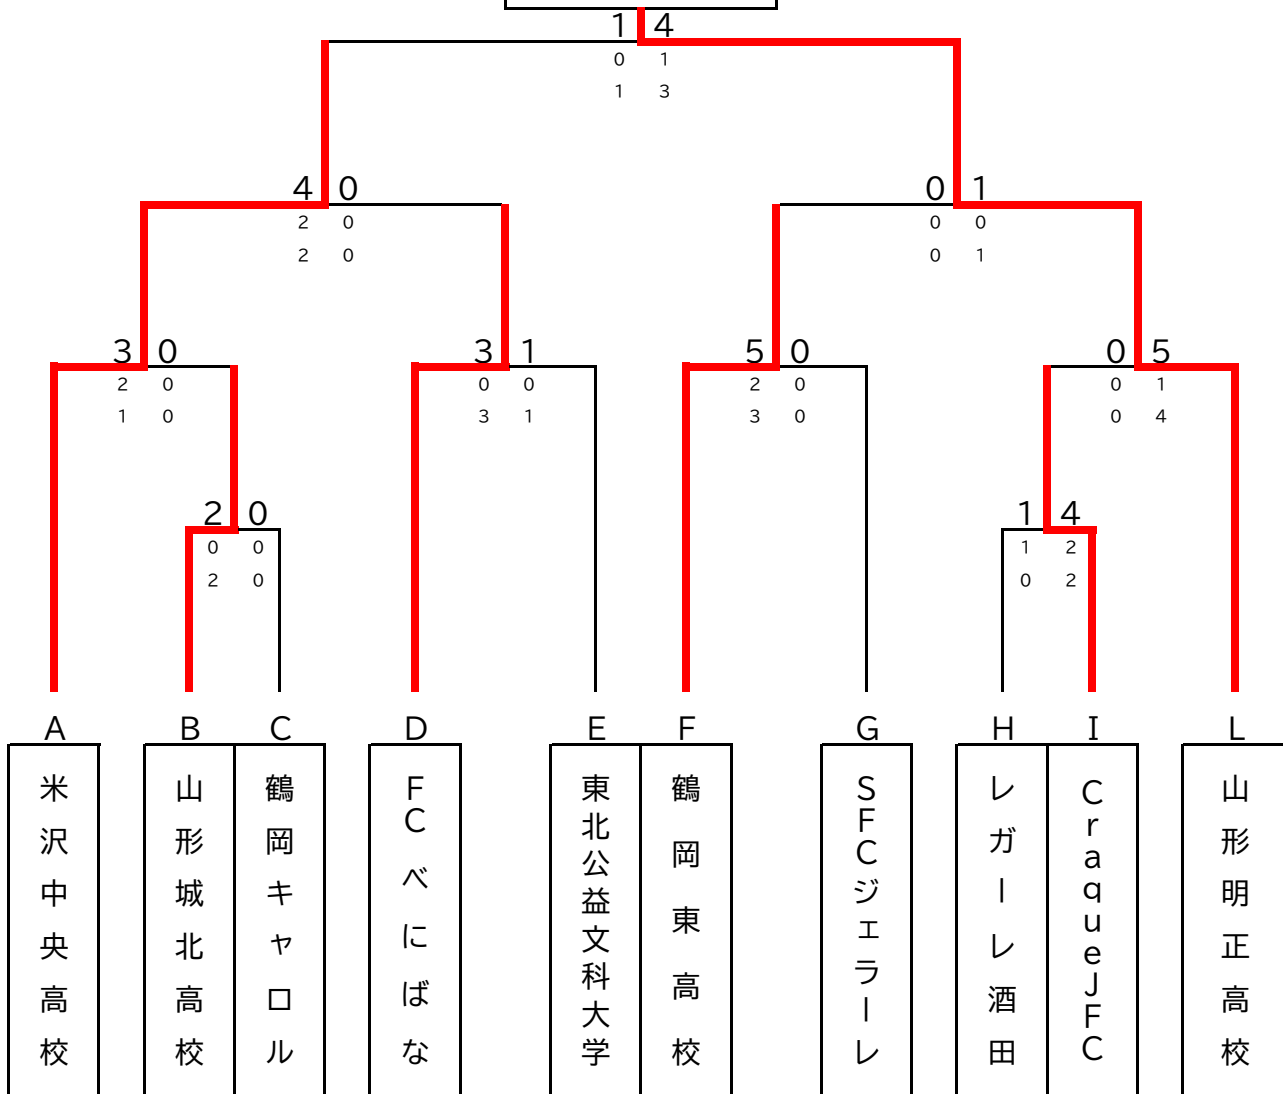

皇后杯JFA第46回全日本女子サッカー選手権大会山形県大会

山形明正高校

試合日程

月日	曜日	米沢SF(東)	米沢SF(西)	光ヶ丘	鮭川多目的	試合時間
6月29日	(土)				①	10:30 ~ 12:00
					②	12:30 ~ 14:00
6月30日	(日)	③				10:00 ~ 11:30
				④		10:30 ~ 12:00
				⑤		12:45 ~ 14:15
				⑥		15:00 ~ 16:30
7月6日	(土)	⑦	⑧			10:30 ~ 12:00
7月7日	(日)		⑨			10:30 ~ 12:00
		表彰式				