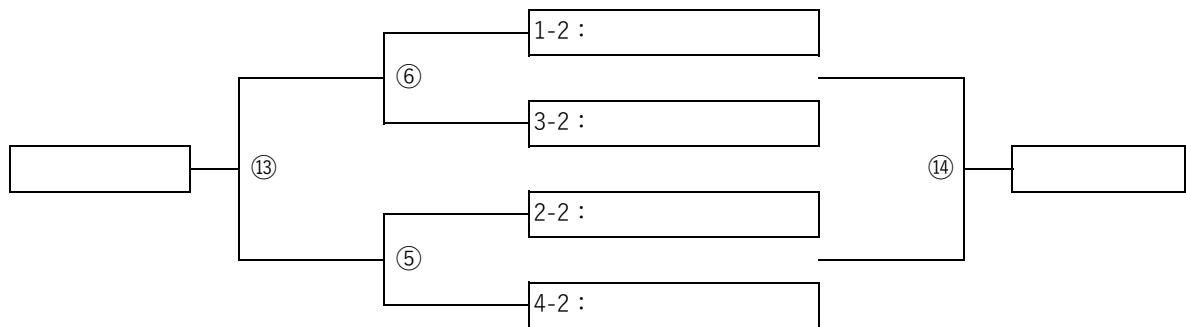

【第2日目】 6/30 (日) : 順位トーナメント

	開始時間	Aピッチ (駐車場側)	審判	Bピッチ	審判
1	9:30	①	当該	②	当該
2	10:30	⑤	当該	⑥	当該
3	11:30	⑩	当該	⑫	当該
4	12:30	⑨	当該	⑪	当該

	開始時間	Cピッチ (9番ピッチ側)	審判	Dピッチ	審判
1	9:30	③	当該	④	当該
2	10:30	⑦	当該	⑧	当該
3	11:30	⑭	当該	⑯	当該
4	12:30	⑮	当該	⑬	当該

〔1位グループトーナメント〕

〔2位グループトーナメント〕

〔3位グループトーナメント〕

〔4位グループトーナメント〕