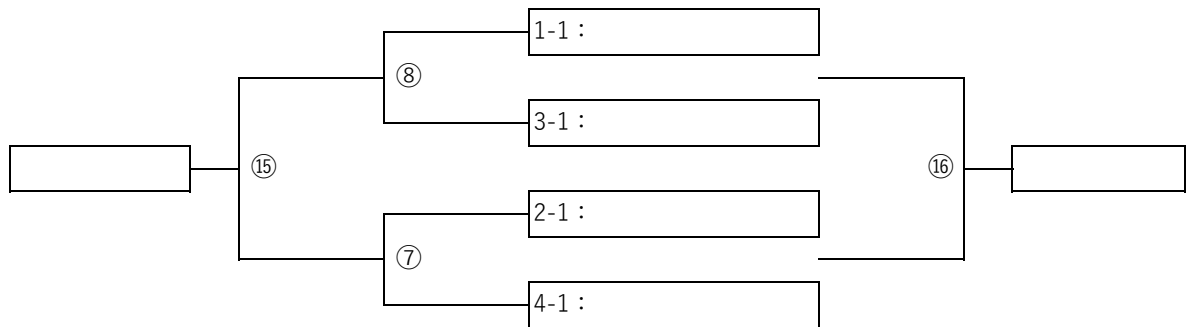

【第2日目】 6/30 (日) : 順位トーナメント

	開始時間	Aピッチ (駐車場側)	審判	Bピッチ	審判
1	9:30	①	当該	②	当該
2	10:30	⑤	当該	⑥	当該
3	11:30	⑩	当該	⑫	当該
4	12:30	⑨	当該	⑪	当該

	開始時間	Cピッチ (9番ピッチ側)	審判	Dピッチ	審判
1	9:30	③	当該	④	当該
2	10:30	⑦	当該	⑧	当該
3	11:30	⑭	当該	⑯	当該
4	12:30	⑮	当該	⑬	当該

〔1位グループトーナメント〕