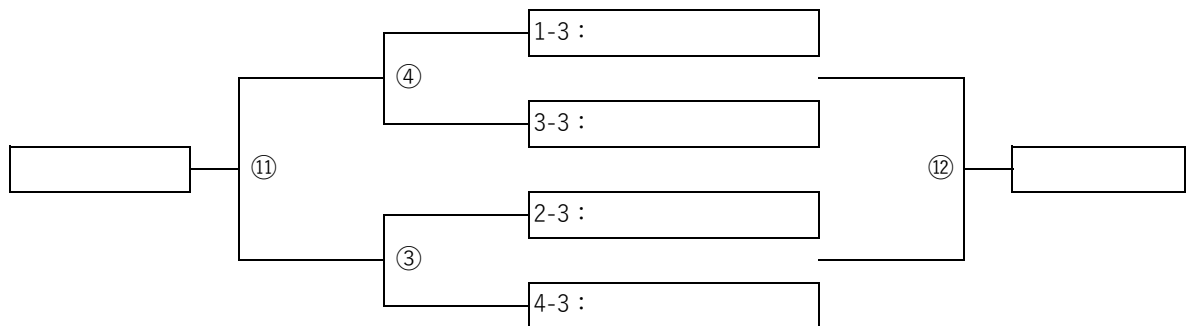

【第2日目】 6/30 (日) : 順位トーナメント

	開始時間	Aピッチ (駐車場側)	審判	Bピッチ	審判
1	9:30	①	当該	②	当該
2	10:30	⑤	当該	⑥	当該
3	11:30	⑩	当該	⑫	当該
4	12:30	⑨	当該	⑪	当該

	開始時間	Cピッチ (9番ピッチ側)	審判	Dピッチ	審判
1	9:30	③	当該	④	当該
2	10:30	⑦	当該	⑧	当該
3	11:30	⑭	当該	⑯	当該
4	12:30	⑮	当該	⑬	当該

〔1位グループトーナメント〕

〔2位グループトーナメント〕

〔3位グループトーナメント〕

〔4位グループトーナメント〕