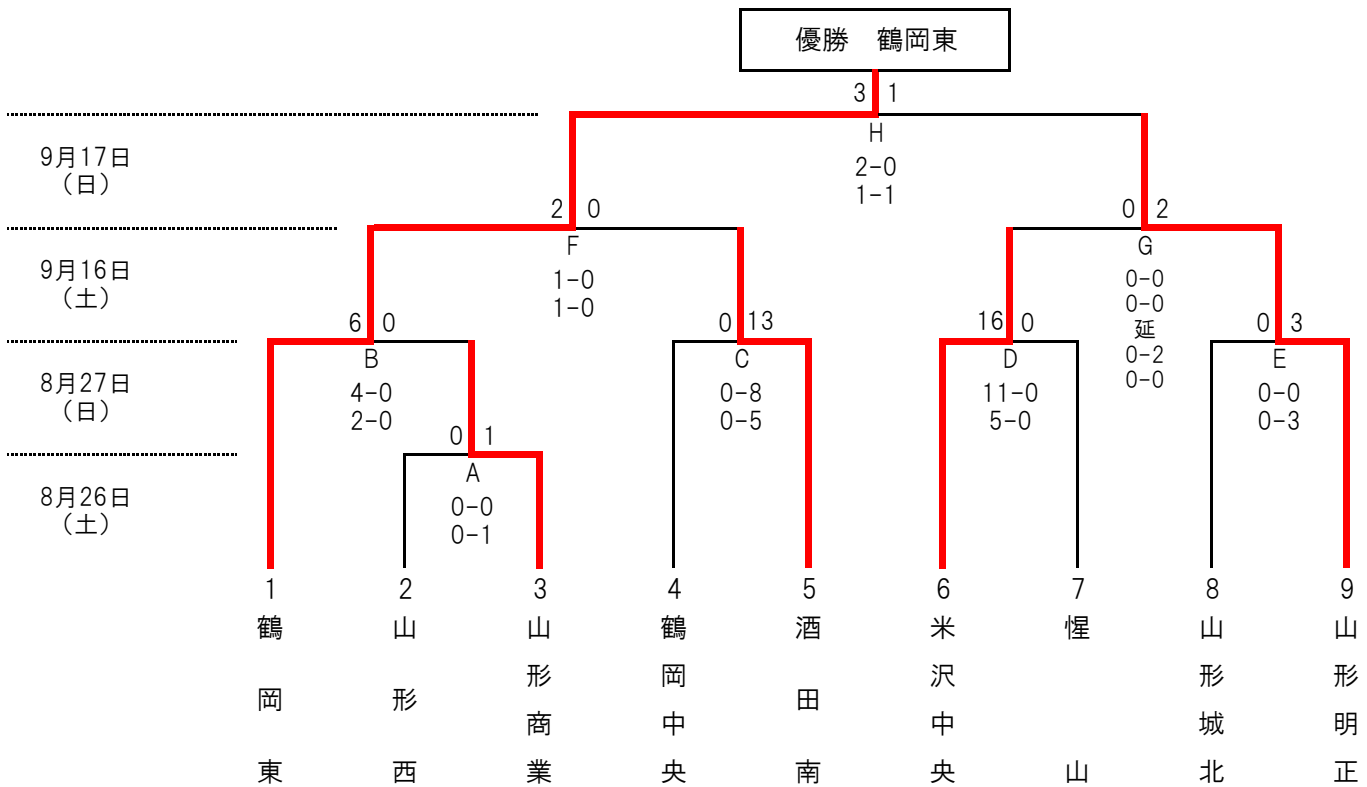

# 第32回全日本高等学校女子サッカー選手権山形県大会

## 試合日程

| 試合日       | サッカー場 | ラグビー場 | 公益大G | 試合時間          |
|-----------|-------|-------|------|---------------|
| 8月26日 (土) | ① A   |       |      | 9:30 ~ 10:50  |
|           |       |       |      | 16:00 ~ 17:20 |
| 8月27日 (日) | ① B   | ① E   |      | 9:30 ~ 10:50  |
|           | ② C   | ② D   |      | 16:00 ~ 17:20 |
| 9月16日 (土) |       |       | ① F  | 11:00 ~ 12:20 |
|           |       |       | ② G  | 13:30 ~ 14:50 |
| 9月17日 (日) |       |       | ① H  | 11:00 ~ 12:20 |
| 閉会式       |       |       |      |               |