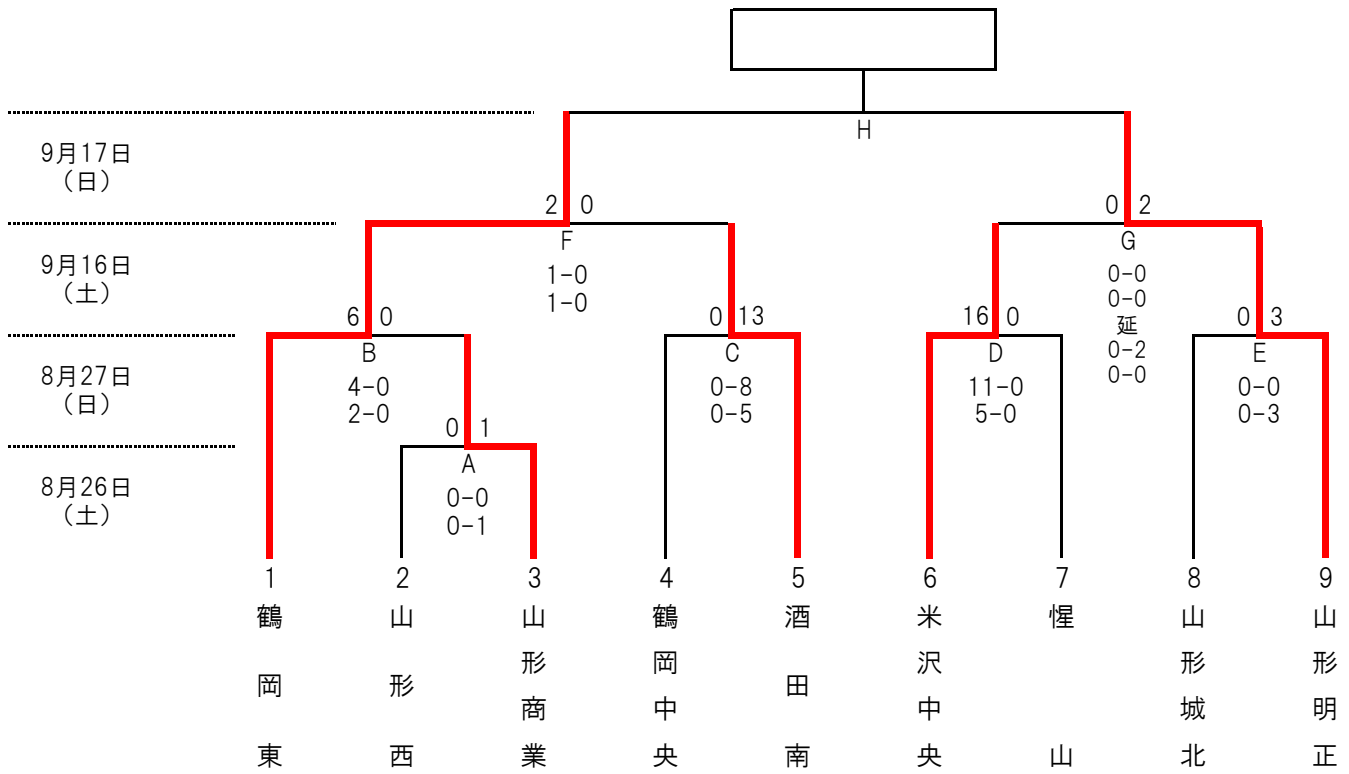

第32回全日本高等学校女子サッカー選手権山形県大会

試合日程

試合日	サッカー場	ラグビー場	公益大G	試合時間
8月26日 (土)	① A			9:30 ~ 10:50
				16:00 ~ 17:20
8月27日 (日)	① B	① E		9:30 ~ 10:50
	② C	② D		16:00 ~ 17:20
9月16日 (土)			① F	11:00 ~ 12:20
			② G	13:30 ~ 14:50
9月17日 (日)			① H	11:00 ~ 12:20
	閉会式			