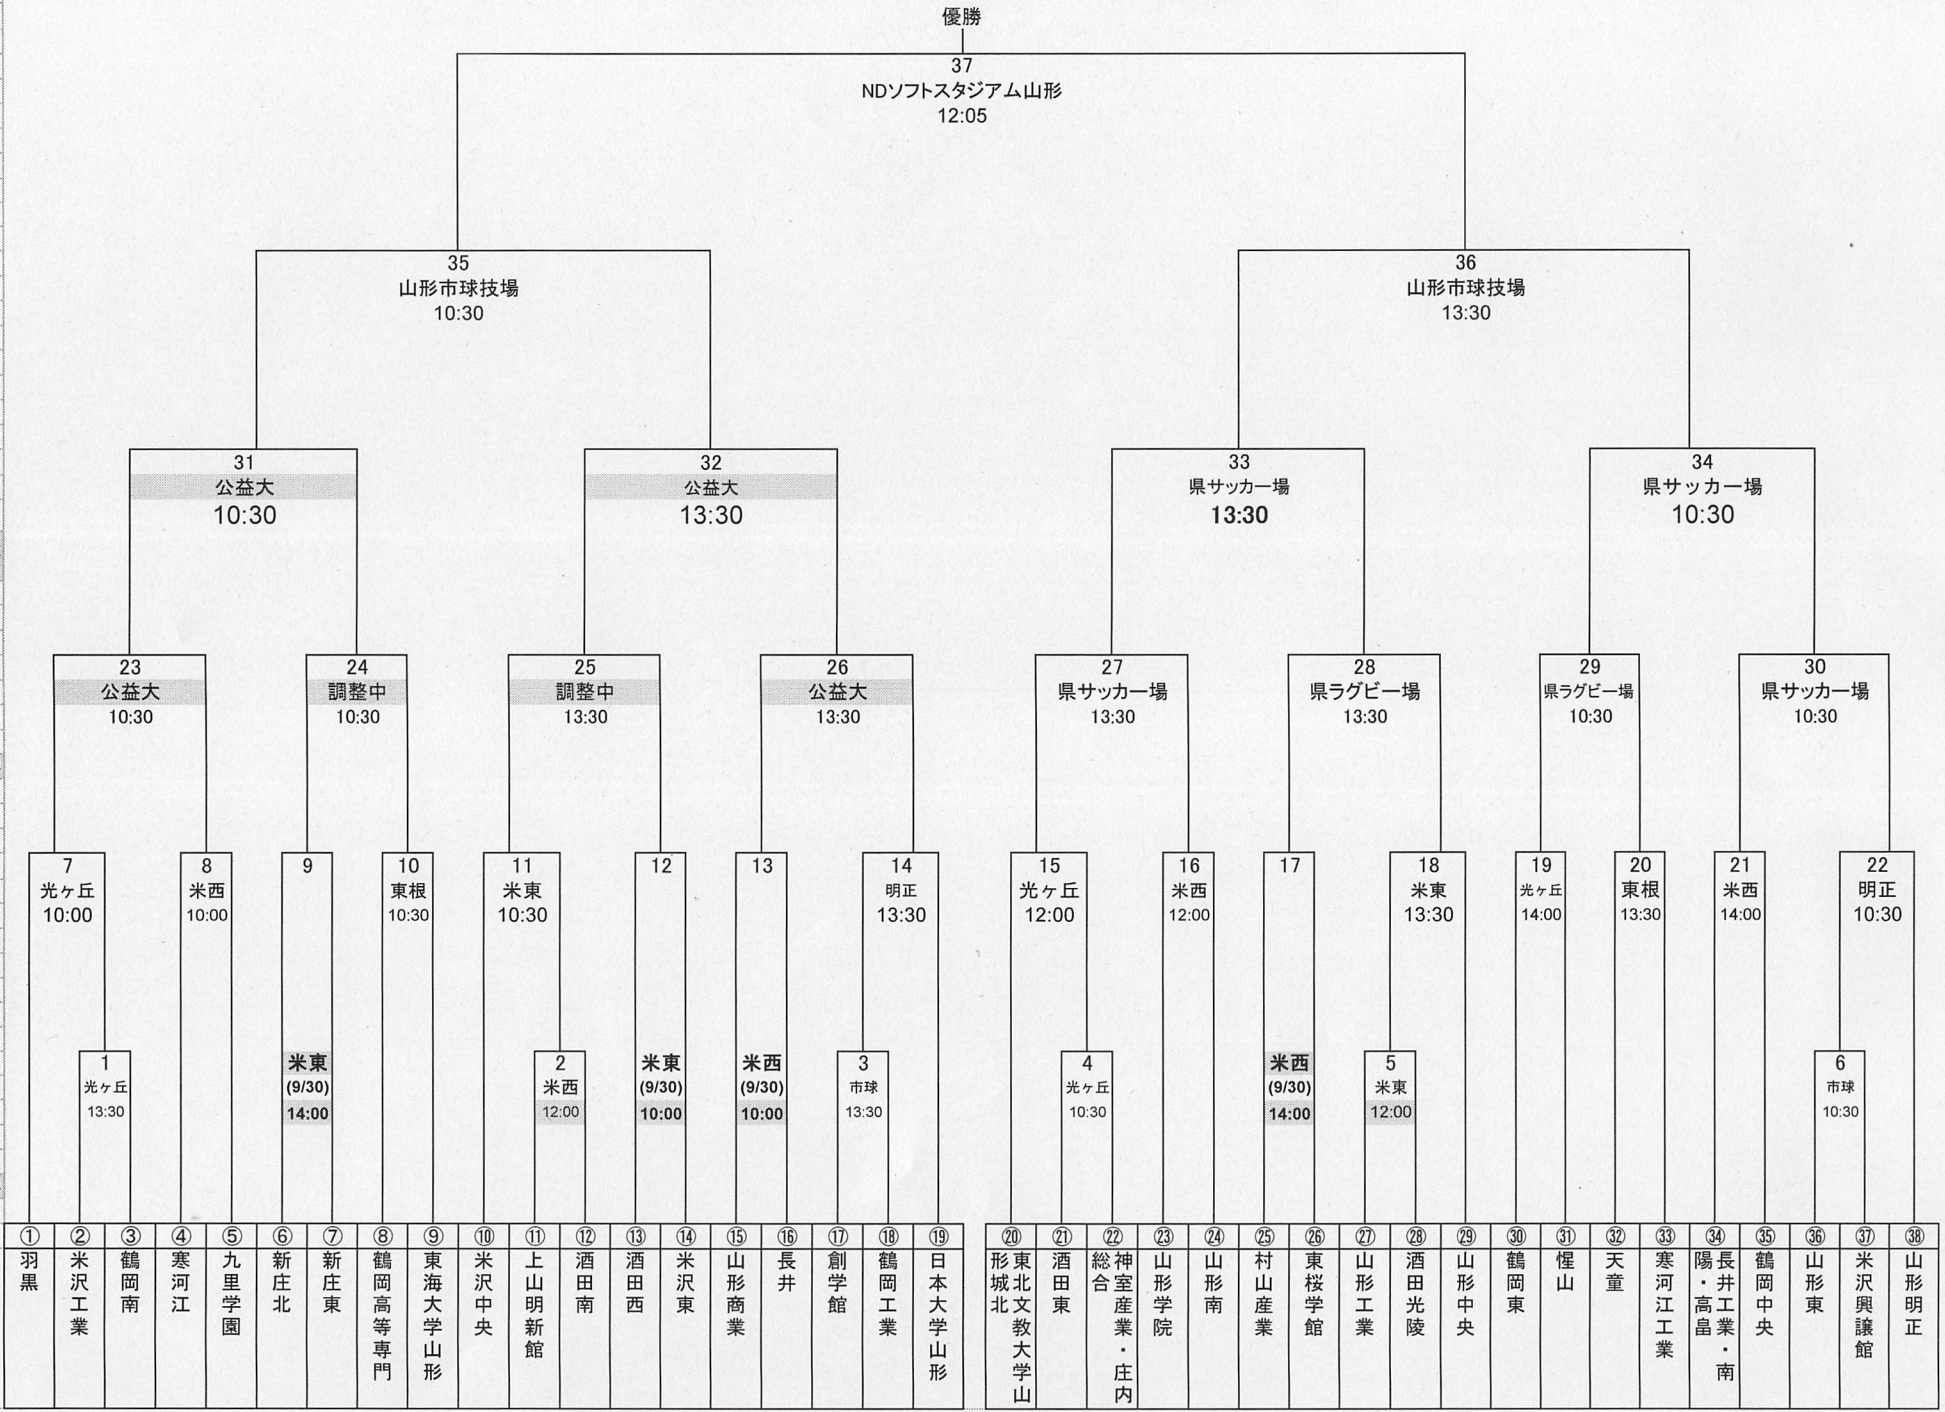

第102回全国高校サッカー選手権大会山形県大会

2023.10.21	決勝
2023.10.15	準決勝
2023.10.8	準々決勝
2023.10.7	三回戦
2023.10.1	二回戦
2023.9.30	一回戦

①	②	③	④	⑤	⑥	⑦	⑧	⑨	⑩	⑪	⑫	⑬	⑭	⑮	⑯	⑰	⑱	⑲	⑳	㉑	㉒	㉓	㉔	㉕	㉖	㉗	㉘	㉙	㉚	㉛	㉜	㉝	㉞	㉟	㊱	㊲	㊳	㊴	㊵	㊶	㊷	㊸	㊹	㊺
羽黒	米沢工業	鶴岡南	寒河江	九里学園	新庄北	新庄東	鶴岡高等専門	東海大学山形	米沢中央	上山明新館	酒田南	酒田西	米沢東	山形商業	長井	創学館	鶴岡工業	日本大学山形	形城北	東北文科大学山	酒田東	総合	神室産業・庄内	山形学院	山形南	村山産業	東桜学館	山形工業	酒田光陵	山形中央	鶴岡東	檜山	天童	寒河江工業	陽・高島	長井工業・南	鶴岡中央	山形東	米沢興譲館	山形明正				