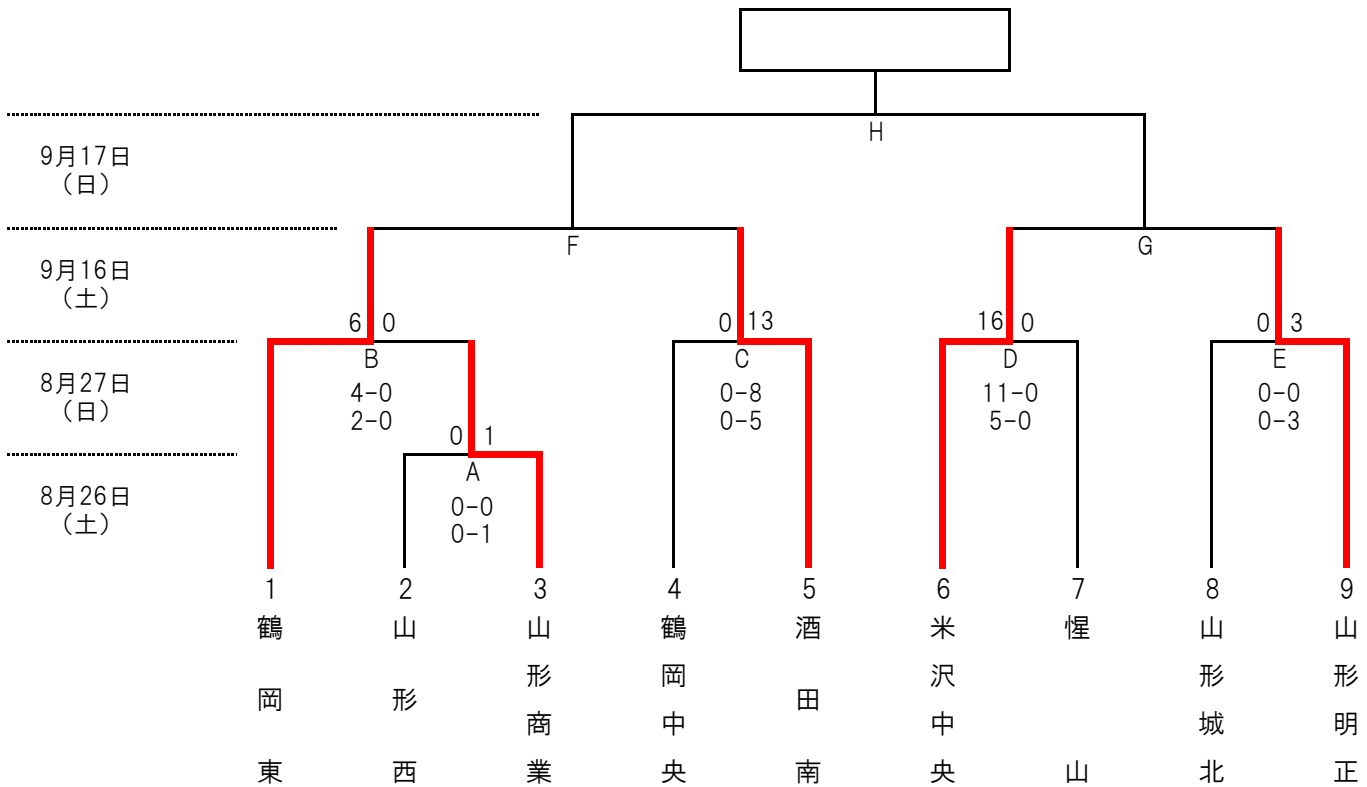

第32回全日本高等学校女子サッカー選手権山形県大会

試合日程

試合日	サッカー場	ラグビー場	公益大G	試合時間
8月26日 (土)	① A			9:30 ~ 10:50
				16:00 ~ 17:20
8月27日 (日)	① B	① E		9:30 ~ 10:50
	② C	② D		16:00 ~ 17:20
9月16日 (土)			① F	11:00 ~ 12:20
			② G	13:30 ~ 14:50
9月17日 (日)			① H	11:00 ~ 12:20
閉会式				