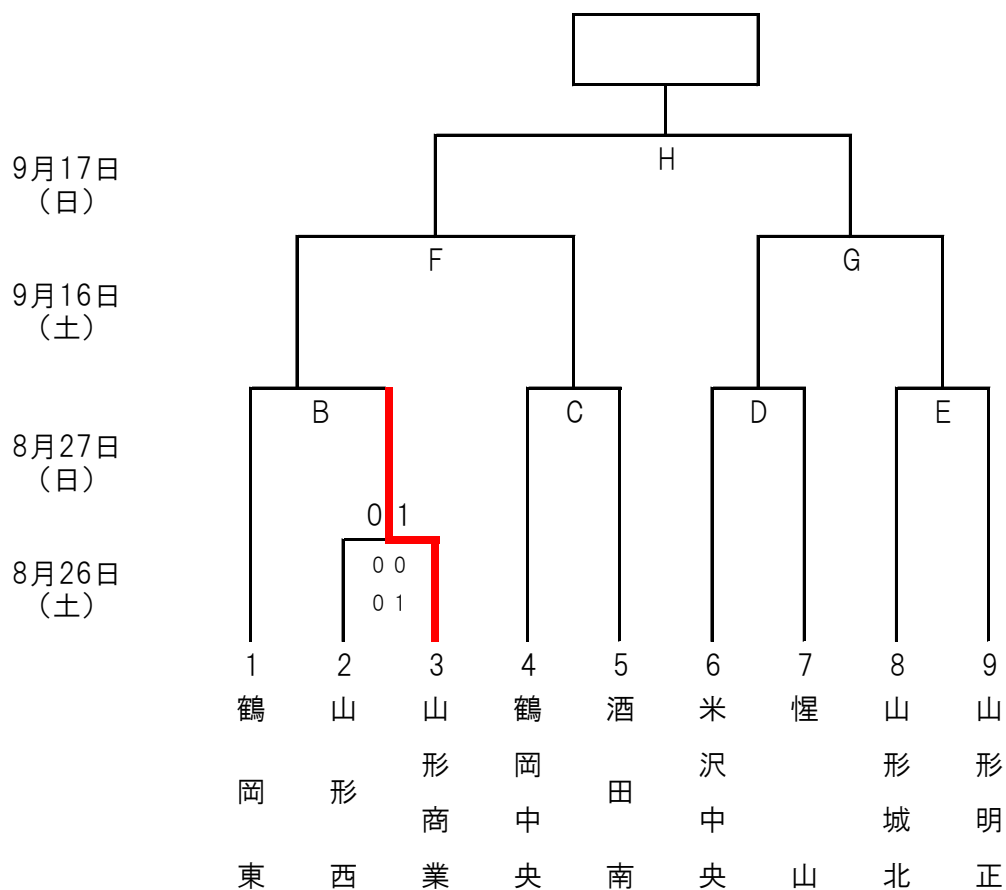

第32回全日本高等学校女子サッカー選手権山形県大会

試合日程

試合日	サッカー場	ラグビー場	公益大G	試合時間
8月26日 (土)	① A			9:30 ~ 10:50
				16:00 ~ 17:20
8月27日 (日)	① B	① E		9:30 ~ 10:50
	② C	② D		16:00 ~ 17:20
9月16日 (土)			① F	11:00 ~ 12:20
			② G	13:30 ~ 14:50
9月17日 (日)			① H	11:00 ~ 12:20
	閉会式			