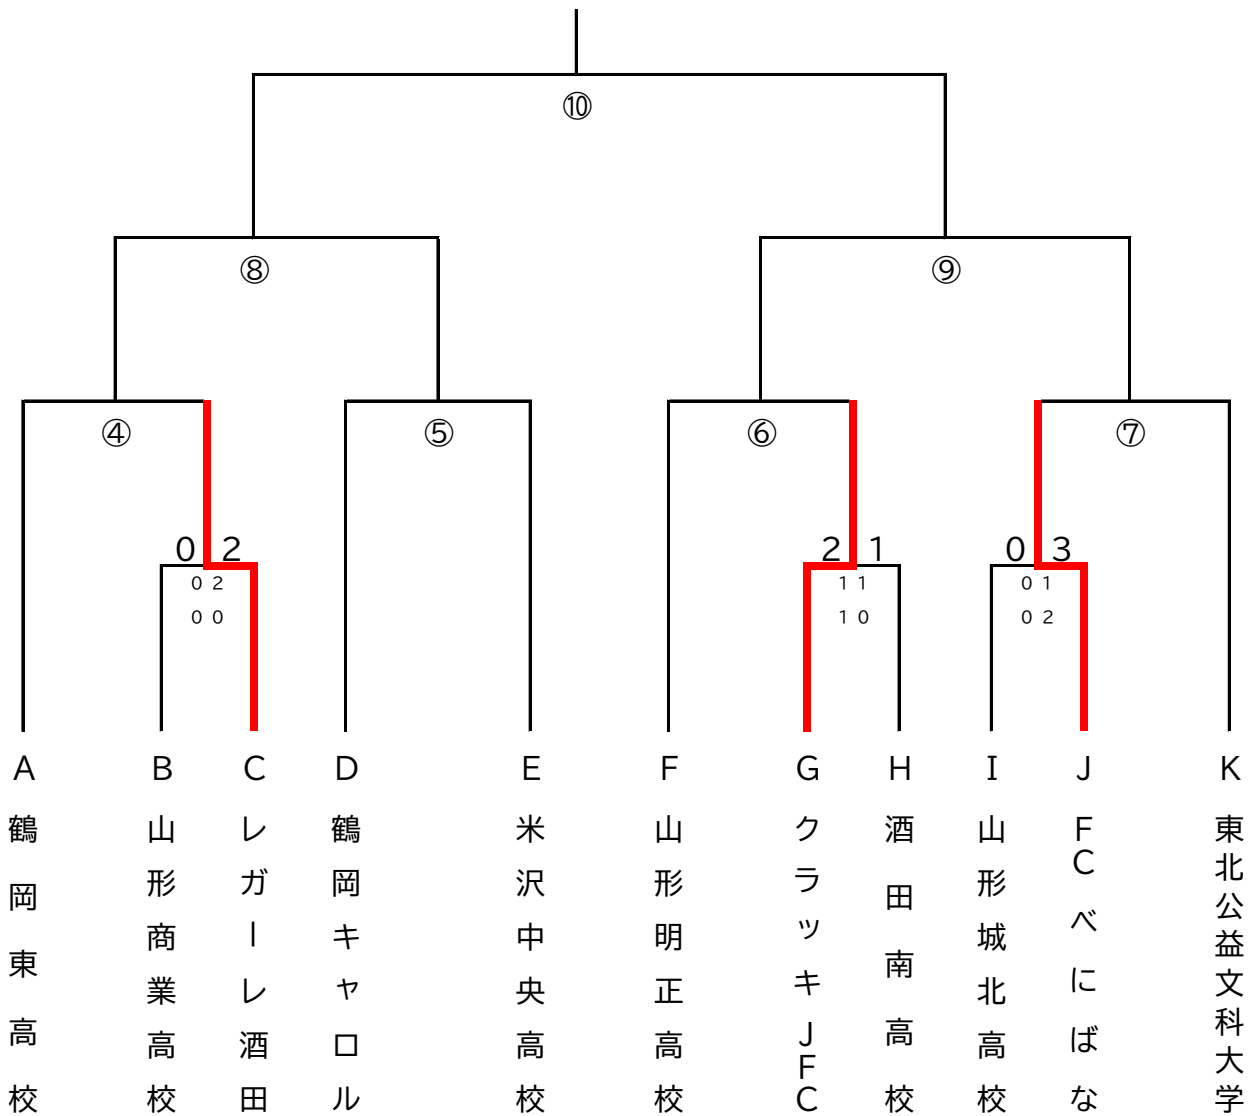

# 皇后杯JFA第45回全日本女子サッカー選手権大会山形県大会

## 試合日程

月日	曜日	米沢SF	公益大	試合時間
7月1日	(土)	①		10:30 ~ 12:00
		②	③	13:30 ~ 15:00
7月2日	(日)	④	⑥	10:30 ~ 12:00
		⑤	⑦	13:30 ~ 15:00
7月29日	(土)	⑧		10:00 ~ 11:30
		⑨		13:00 ~ 14:30
7月30日	(日)	⑩		9:30 ~ 11:00
		表彰式		