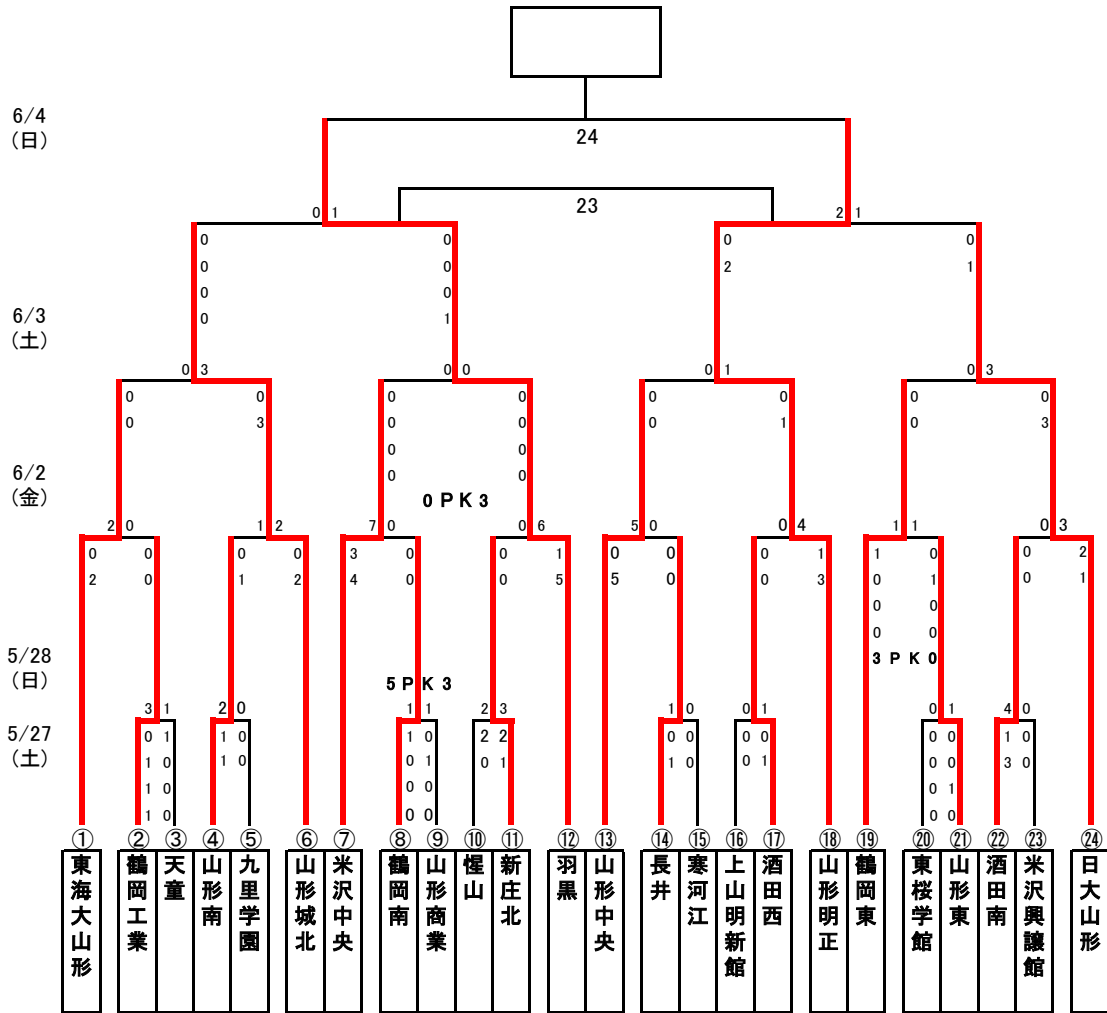

第74回山形県高等学校総合体育大会サッカー競技大会組合せ

置賜	試合時間	米沢市営 人工芝SF(東)	米沢市営 人工芝SF(西)	東陽の里公園 東陽グラウンド	米沢工業高校 グラウンド
	試合球	ミカサ	モルテン	ミカサ	モルテン
5/27 (土)	13:00~14:20	1	8	5	4
	15:30~16:50	2	7	6	3
5/28 (日)	10:00~11:20	9	16		
	12:00~13:20	13	12		
	14:00~15:20	11	14		
	16:00~17:20	15	10		
6/2 (金)	10:30~11:50	17	18		
	13:30~14:50	20	19		
6/3 (土)	13:00~14:20	21	22		
6/4 (日)	11:00~12:20	23			
	14:00~15:20	24			