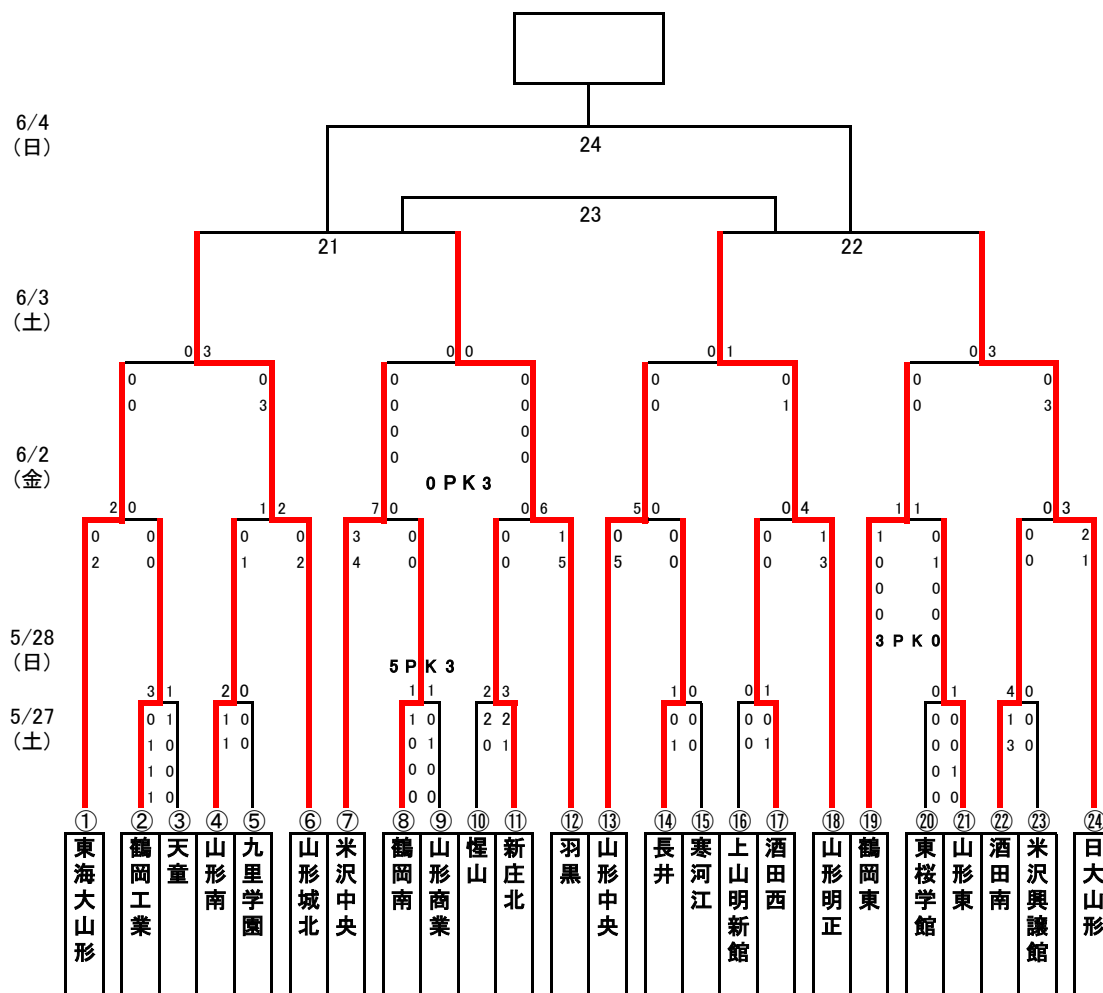

第74回山形県高等学校総合体育大会サッカー競技大会組合せ

置賜	試合時間	米沢市営人工芝SF(東)	米沢市営人工芝SF(西)	東陽の里公園東陽グラウンド	米沢工業高校グラウンド
	試合球	ミカサ	モルテン	ミカサ	モルテン
5/27 (土)	13:00~14:20	1	8	5	4
	15:30~16:50	2	7	6	3
5/28 (日)	10:00~11:20	9	16		
	12:00~13:20	13	12		
	14:00~15:20	11	14		
	16:00~17:20	15	10		
6/2 (金)	10:30~11:50	17	18		
	13:30~14:50	20	19		
6/3 (土)	13:00~14:20	21	22		
6/4 (日)	11:00~12:20	23			
	14:00~15:20	24			