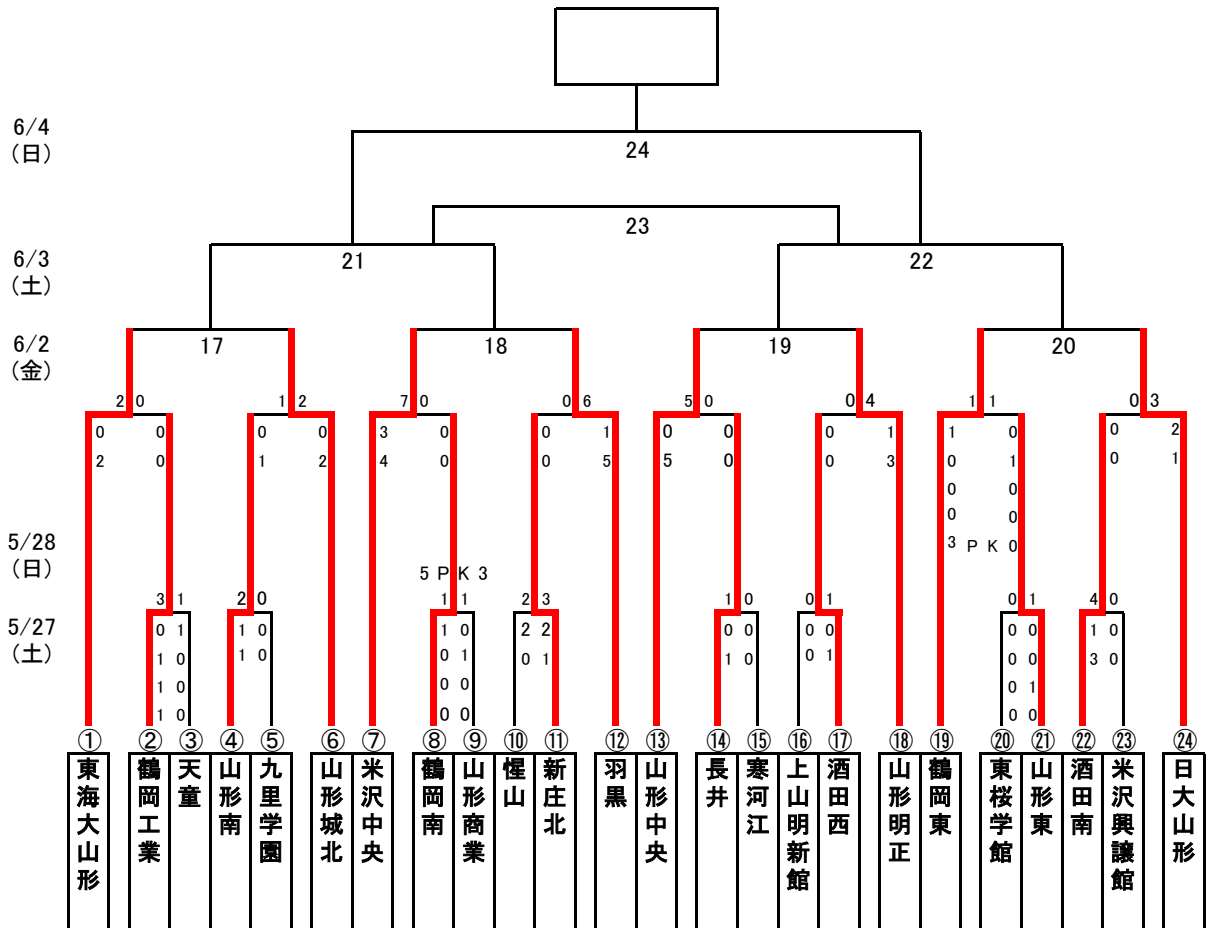

第74回山形県高等学校総合体育大会サッカー競技大会組合せ

置賜	試合時間	米沢市営人工芝SF(東)	米沢市営人工芝SF(西)	東陽の里公園東陽グラウンド	米沢工業高校グラウンド
	試合球	ミカサ	モルテン	ミカサ	モルテン
5/27 (土)	13:00~14:20	1	8	5	4
	15:30~16:50	2	7	6	3
5/28 (日)	10:00~11:20	9	16		
	12:00~13:20	13	12		
	14:00~15:20	11	14		
	16:00~17:20	15	10		
6/2 (金)	10:30~11:50	17	18		
	13:30~14:50	20	19		
6/3 (土)	13:00~14:20	21	22		
6/4 (日)	11:00~12:20	23			
	14:00~15:20	24			