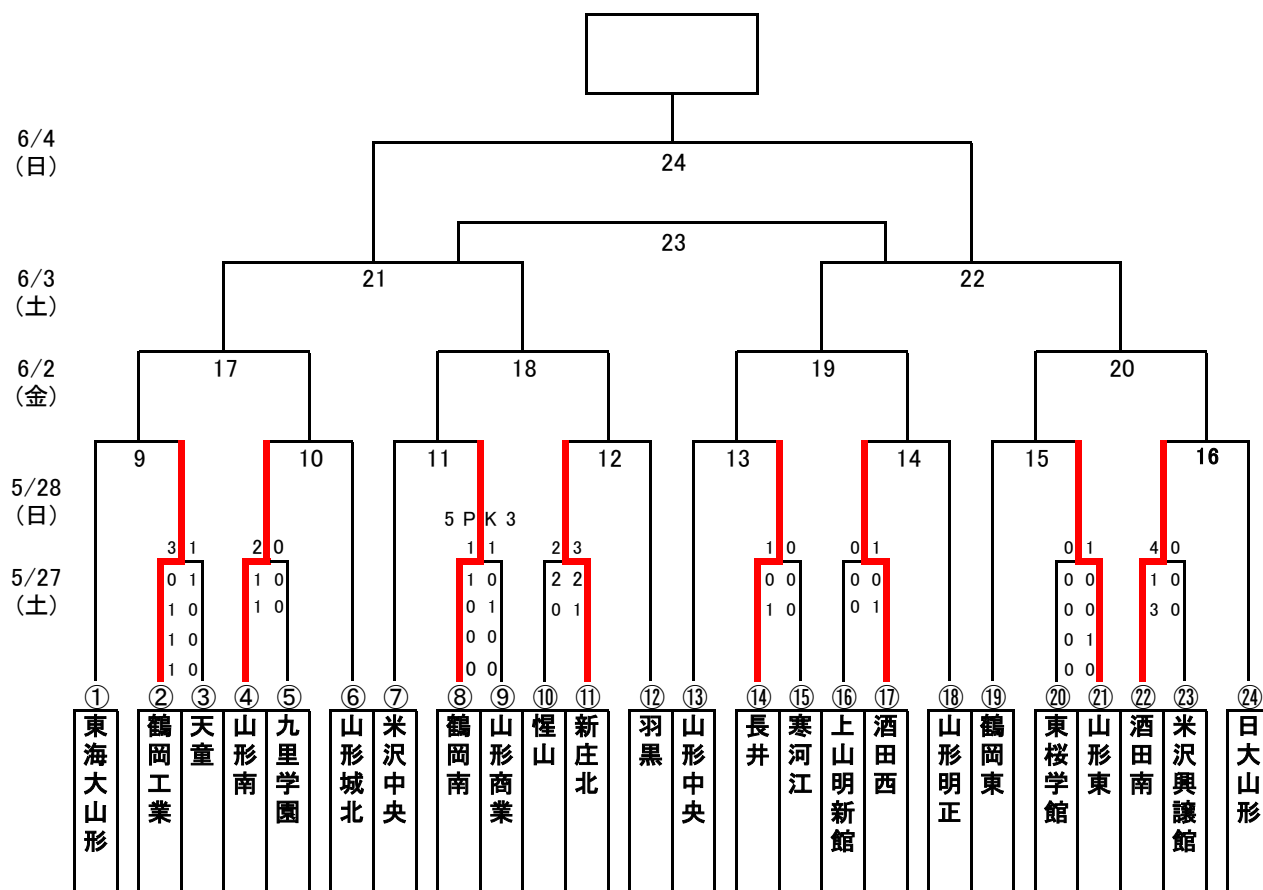

# 第74回山形県高等学校総合体育大会サッカー競技大会組合せ

置賜	試合時間	米沢市営 人工芝SF(東)	米沢市営 人工芝SF(西)	東陽の里公園 東陽グラウンド	米沢工業高校 グラウンド
	試合球	ミカサ	モルテン	ミカサ	モルテン
5/27 (土)	13:00~14:20	1	8	5	4
	15:30~16:50	2	7	6	3
5/28 (日)	10:00~11:20	9	16		
	12:00~13:20	13	12		
	14:00~15:20	11	14		
	16:00~17:20	15	10		
6/2 (金)	10:30~11:50	17	18		
	13:30~14:50	20	19		
6/3 (土)	13:00~14:20	21	22		
6/4 (日)	11:00~12:20	23			
	14:00~15:20	24			